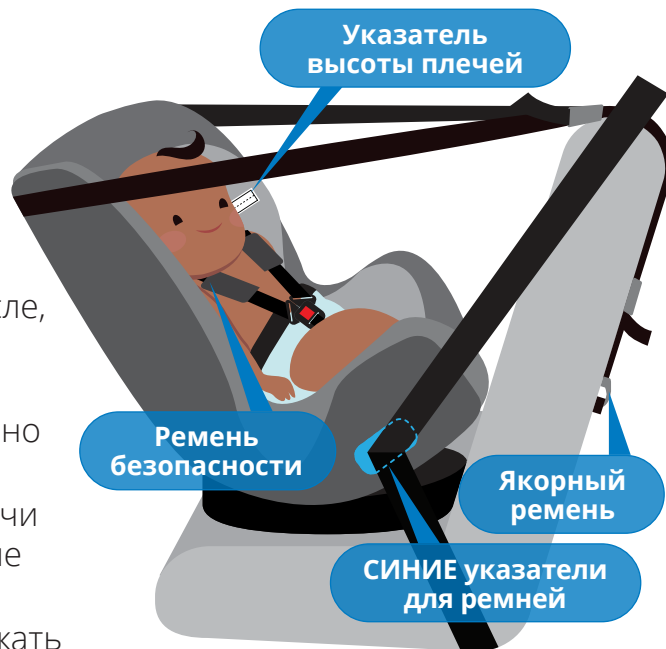

Безопасные автопутешествия с малышом

Пристегните каждого ребенка, во время каждой поездки.

Новорожденные

- ★ Должны находиться в автокресле, обращенном назад, или в автолюльке.
- ★ Не держите младенца на руках, когда вы едете в автомобиле.

Запрещено использовать автокресло, которое уже побывало в аварии

Б/у автокресла

Если вы используете б/у автокресло, важно проверить следующее:

- ★ кресло не было ранее в аварии;
- ★ кресло полностью укомплектовано (включая инструкцию);
- ★ кресло правильно функционирует;
- ★ креслу меньше 10 лет.

Убедитесь, что автокресло для малыша правильно установлено в машине и подходит малышу по размеру.

Установка автокресла, обращенного назад, или автолюльки

- ★ Автокресло, обращенное назад, пристегивается ремнем безопасности, используя синие указатели на автокресле, при этом ремень безопасности должен быть пристегнут и натянут.
- ★ Якорный ремень должен быть правильно установлен в машине и натянут.
- ★ Младенец должен смотреть назад, плечи младенца должны находиться на уровне указателя высоты на автокресле.
- ★ Лямки ремня безопасности должны лежать на плечах младенца или чуть выше.