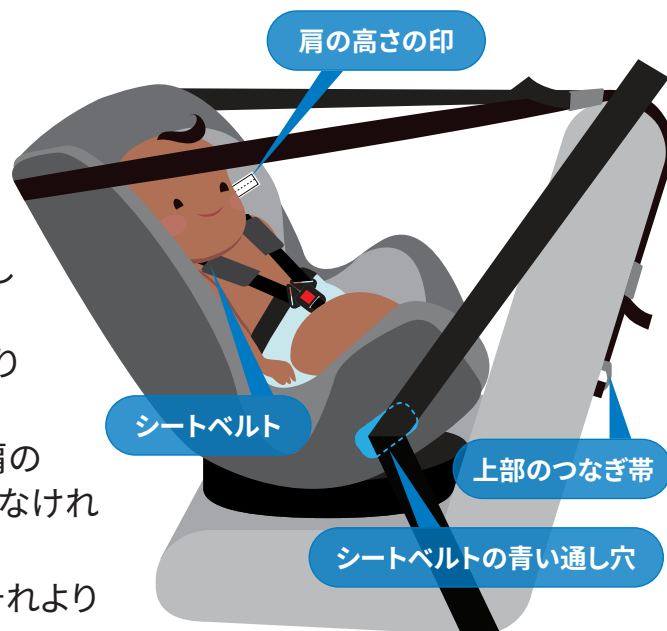

# 赤ちゃんと一緒に安全ドライブ

ドライブ時はいつも全員シートベルトを締めてください。

## 中古のカーシート

中古のカーシートを使う場合、以下をチェックすることが重要です：

- ★ シートは衝突事故にあったものではない
- ★ 部品が全て揃っている（説明書も含めて）
- ★ 適切に機能する
- ★ 10年未満のものである

# 赤ちゃんと一緒に安全ドライブ

カーシートが正しく車に取り付けられ、  
赤ちゃんが中に適切に収まることを確認  
してください。

## カーシートやカプセルを後 ろ向きに取り付ける

- ★ 後ろ向きに設置されるカーシートを車のシートベルトで取り付ける場合、赤ちゃん用の座席にあるシートベルトの青い通し穴を使い、きつくベルトを締める。
- ★ 上部のつなぎ帯は、車にしっかり正しく取り付けなければいけません。
- ★ 赤ちゃんの肩がカーシートについている肩の高さの印に届くまでは、後ろ向きで装着しなければいけません。
- ★ シートベルトは赤ちゃんの肩と同じ所かそれより少し上になければいけません。