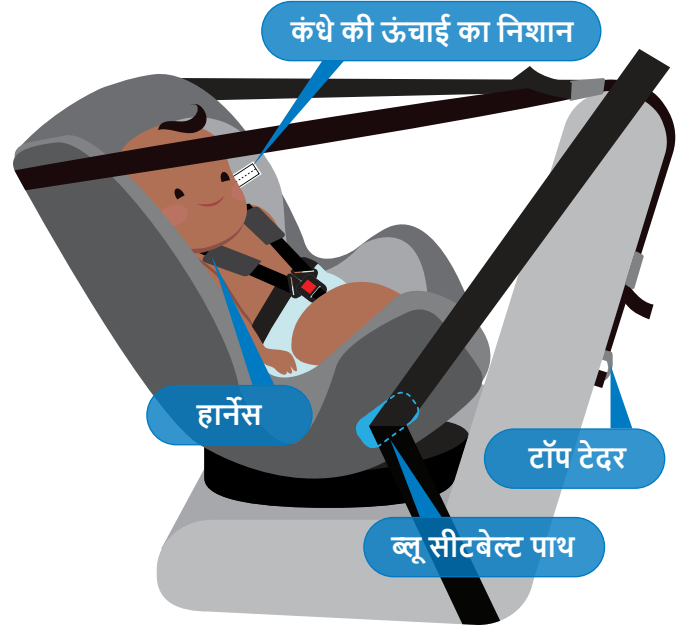

बच्चे के साथ सुरक्षित यात्रा करना

हरेक बार कार में जाते समय सभी बच्चों के बकल बांधकर रखें।

नवजात शिशु

- ★ ये उल्टी दिशा वाली कार सीट या कैप्सूल में होने चाहिए।
- ★ कार में जाते समय बच्चे को कभी भी अपनी गोदी में न रखें।

ऐसी कार सीट का उपयोग न करें जो पहले कभी किसी दुर्घटना में शामिल हुई हो

सेकंड हैंड कार सीटें

यदि आप सेकंड हैंड कार सीट का उपयोग कर रहे/रही हैं, तो इन बातों की जांच करना महत्वपूर्ण है:

- ★ सीट पहले किसी दुर्घटना में शामिल नहीं रही है
- ★ इसके सभी हिस्से मौजूद हैं (निर्देश पुस्तिका सहित)
- ★ ठीक से काम कर रही है
- ★ 10 साल से अधिक पुरानी नहीं है

बच्चे के साथ सुरक्षित यात्रा करना

यह सुनिश्चित करें कि आपके बच्चे की कार सीट आपकी कार में सही ढंग से इंस्टॉल की गई है और आपके बच्चे के लिए ठीक से फिट होती है।

उल्टी दिशा वाली कार सीट या कैप्सूल को इंस्टॉल करना

- ★ कार सीट बेल्ट के साथ फिट किए गए उल्टी दिशा वाले रिस्ट्रैट के लिए बच्चे की सीट पर ब्लू बेल्ट पाथ का उपयोग करना चाहिए और बकलों को मजबूती से बांधा जाना चाहिए।
- ★ यह ज़रूरी है कि टॉप टेडर मजबूती से कार से जुड़े हों।
- ★ यह ज़रूरी है कि शिशु का मुंह पीछे की ओर हो और उसके कंधे सीट पर बने कंधे की ऊंचाई के निशान तक जाते हों।
- ★ यह ज़रूरी है कि हार्नेस स्ट्रैप्स शिशु के कंधों पर या थोड़ा सा ऊपर हों।