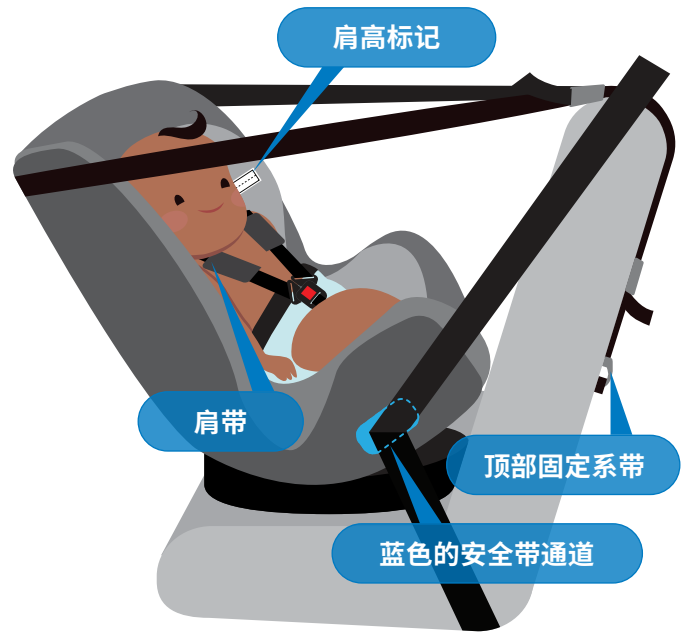

带婴儿安全出行

每次出行都为每个孩子系好安全带。

新生儿

- ★ 必须在面向车尾的儿童安全座椅或胶囊式安全座椅中。
- ★ 行车时切勿把婴儿抱在怀中。

澳大利亚标准

- ★ 在澳大利亚使用海外儿童安全座椅是违法的。
- ★ 所有婴儿安全座椅必须符合澳大利亚标准AS/NZS 1754。
- ★ 请在您宝宝的安全座椅或胶囊式安全座椅上查找类似这样的贴纸。

切勿使用经历过碰撞事故的儿童安全座椅

二手儿童安全座椅

如使用二手儿童安全座椅,需确认:

- ★ 儿童安全座椅未经历碰撞事故
- ★ 零部件齐全(包括说明书)
- ★ 可正常使用
- ★ 陈旧度不到10年

确保在车上正确安装宝宝的安全座椅，并为宝宝调整好。

安装面向车尾的儿童安全座椅或胶囊式安全座椅

- ✦ 用汽车安全带固定的面向车尾的约束装置，应使用婴儿安全座椅上的蓝色的安全带通道，确保安全带扣好并拉紧。
- ✦ 顶部固定系带必须正确固定在车上并且拉紧。
- ✦ 婴儿必须保持面向车尾，除非婴儿肩高达到婴儿安全座椅上的肩高标记。
- ✦ 肩带必须在婴儿的肩膀位置或刚好在肩膀上方。

肩带不能扭曲

肩带必须拉紧

可寻求帮助的机构

- ✦ Kidsafe SA可以为您的宝宝安装安全座椅，并教您如何使用（需要付费）。
- ✦ Kidsafe SA还可为您的新生儿租借胶囊式婴儿安全座椅（需要付费）。

了解详情, 请访问

kidsafesa.com.au

(08) 7089 8554

enquiries@kidsafesa.com.au